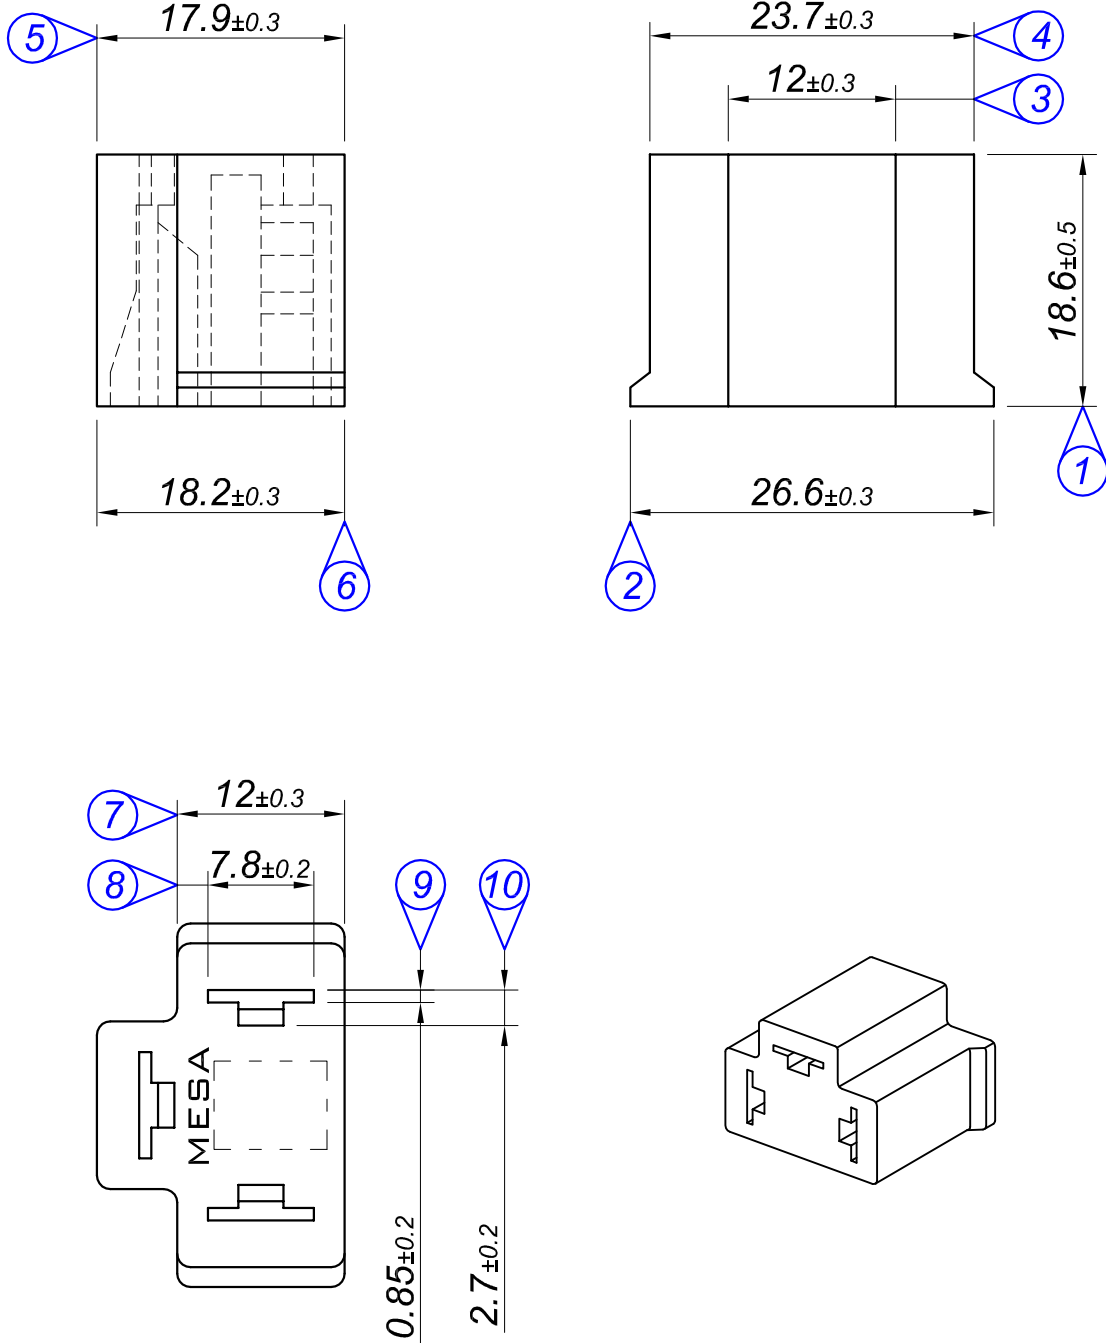

PARÇA KODU PART CODE	PARÇA ADI PART NAME	RENK COLOR	MALZEME MATERIAL
KE 3217-02	3 LÜ ERKEK KONNEKTÖR 7.7 SİYAH	BLACK / SİYAH	PA 66 / V2

Tarih / Date	25.06.2013	İmza / Signature	Ölçek / Scale		
Çizen / Desing	M.Yağcı		3 / 1		
Onay / Approval	S.Gölcük		No	Değişiklik / Revision	Tarih/Date
	Parça Adı: Part Name	3 LÜ ERKEK KONNEKTÖR 7.7		Parça Kodu: Part Code	KE 3217

Resmin Üzerinden Ölçü Almayınız / Don't use the drawing for measuring purpose